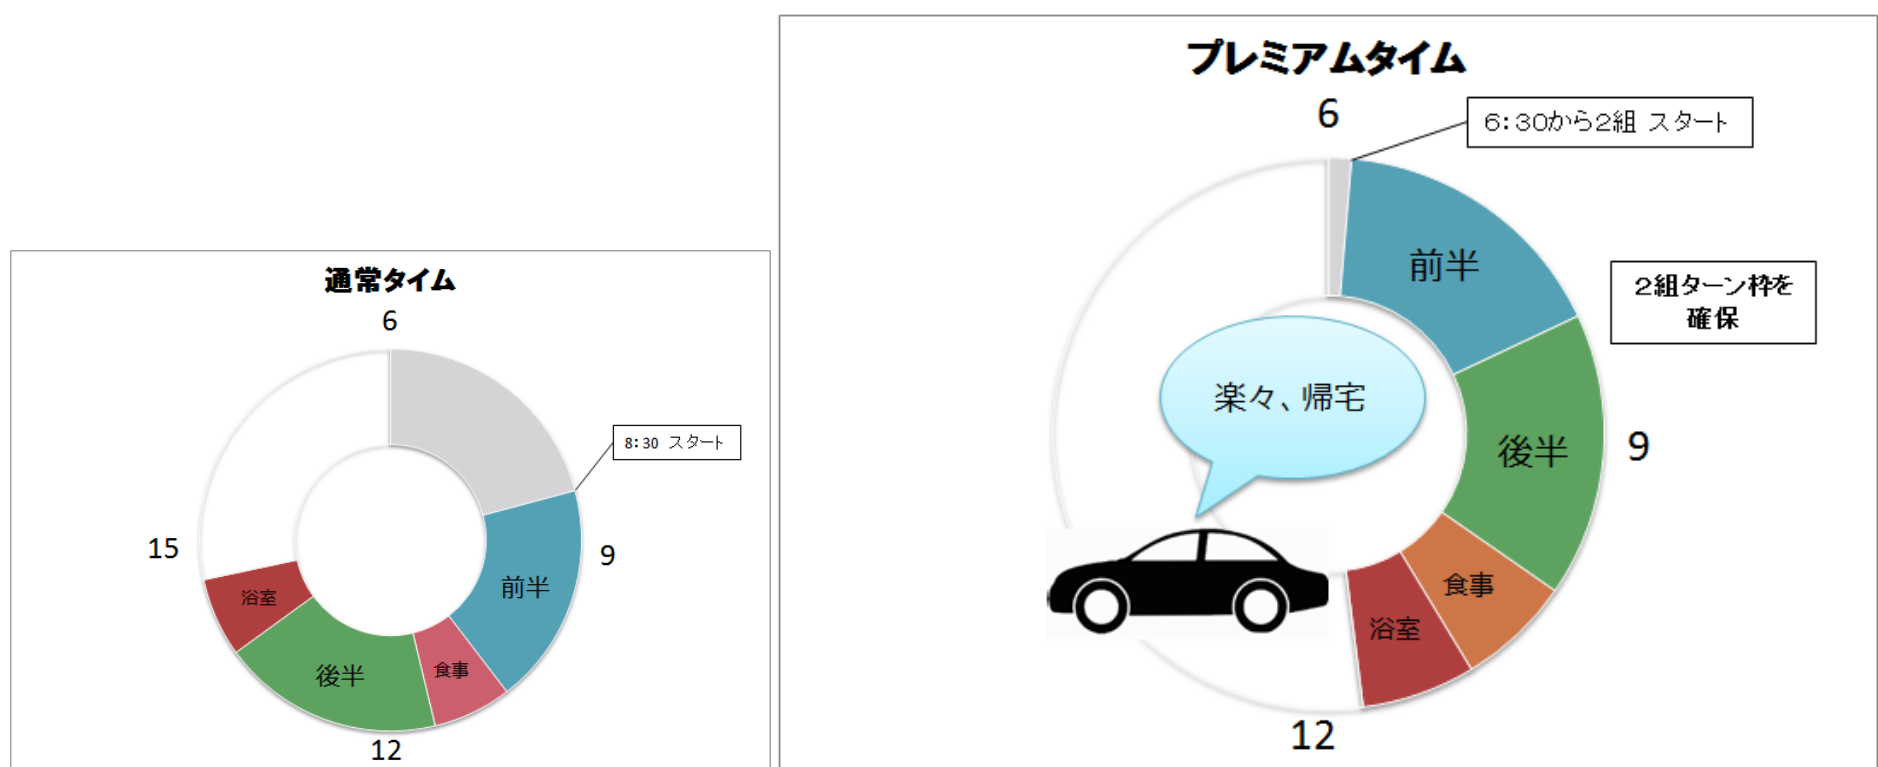

告知

夏季限定(6月～8月の土日、祭日)「プレミアム・タイム」(スルーターン枠の確保)の試行を行います。組数を限定して予約を開始します。

<概要>

- 「プレミアム・タイム」は、通常スタート時刻(現在は7時30分スタート開始)よりも早くスタートし、ハーフターンの際に休憩時間をとらずにスルーで後半をスタートする、プレースタイルを言います。(アーリーバード)
- 暑い時期、より涼しい時間帯に早めにプレーして、プレー後に食事とシャワーで汗を流し、通常プレーの滞在時間よりも早めに退場することから、より有効な時間の過ごし方を目指す方に、現在、非常に人気が高いオペレーションとして、「プレミアム・タイム」と呼ばれています。

<プレースタイルと滞在時間のイメージ>

<プレミアム・タイムの予約方法> 試行時の予約枠は2組限定。(運用によって今後拡大)

- プレー日の2日前(17時まで)予約受付、予約可能日をご確認下さい。(未実施日もございます)
- 2サム~4サム(メンバー&ビジター同伴可)、セルフプレー(キャディプレーはありません)
- 料金は、メンバー会員は(8,900円 昼食付き)とし、ビジターホームページまたはインターネットをご覧ください。
- ロッカー利用は可能。(通常精算方式)

予約時間	前半 9H ^{※1}	ターン時間	後半 9H	入浴 ^{※2}	食事 ^{※3}
6:30	2時間以内厳守。 指定のターン時刻まで	8:45	スタートのアウトインの 指定は出来ません	シャワー利用	2階レストラン
6:37	に戻らない場合はス ルーできません。	8:52	2時間 15分以内 PLAY First.	シャワー利用	2階レストラン

※1 コース売店のドリンクバーは、設備セットアップのため利用できませんので、スタート時にペットボトル1本を無料で提供します。

プレミアム・タイムのお客様

お客様のターン時間は、 **8:45** です。

この時間までにお戻りくださいますよう、
お願い申し上げます。

ターン時間を過ぎました場合は、スループレーが
行えない場合がございます。